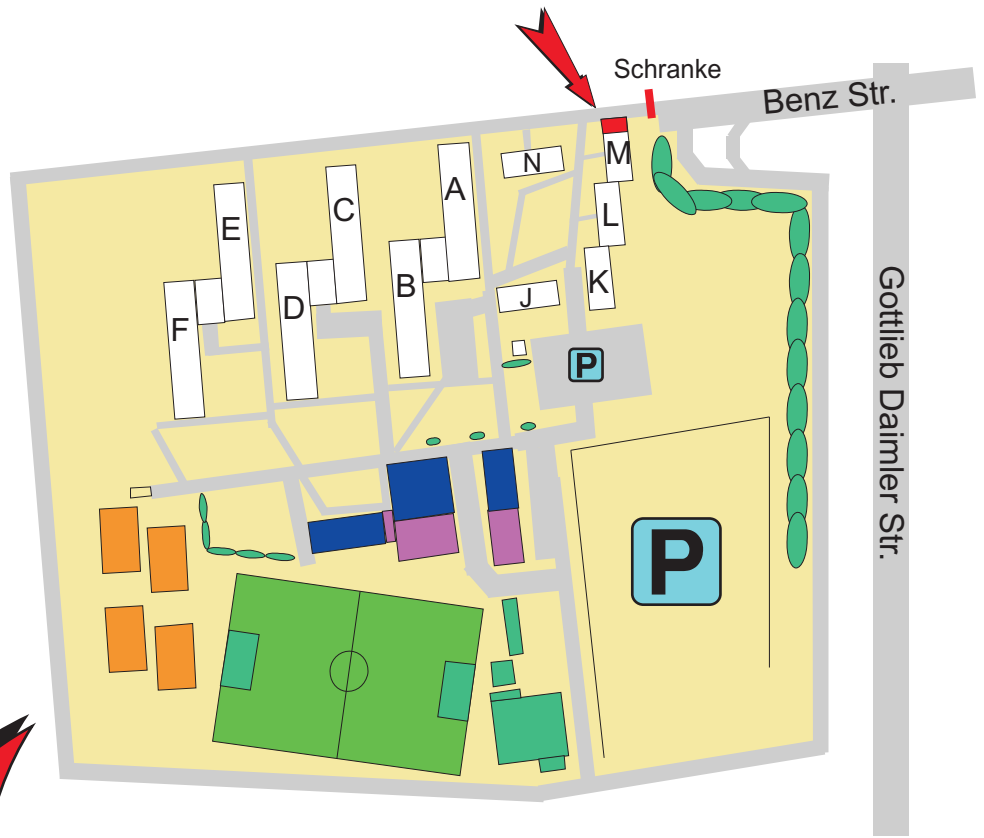

SG-Stern Slotracing

Niederer Wasen

Sindelfingen

Im Keller

von Gebäude M

24 Ausfahrt
Böblingen Hulb

Anfahrt auf der A81 aus Stuttgart oder Singen
Ausfahrt 24 (Böblingen Hulb)

B464 Richtung Calw / Böblingen Hulb
rechts Richtung Böblingen Hulb

dann gleich wieder rechts Richtung DaimlerChrysler
links Richtung DaimlerChrysler (Gottlieb Daimler Str.)
links Richtung Niederer Wasen (Fussballsymbol)