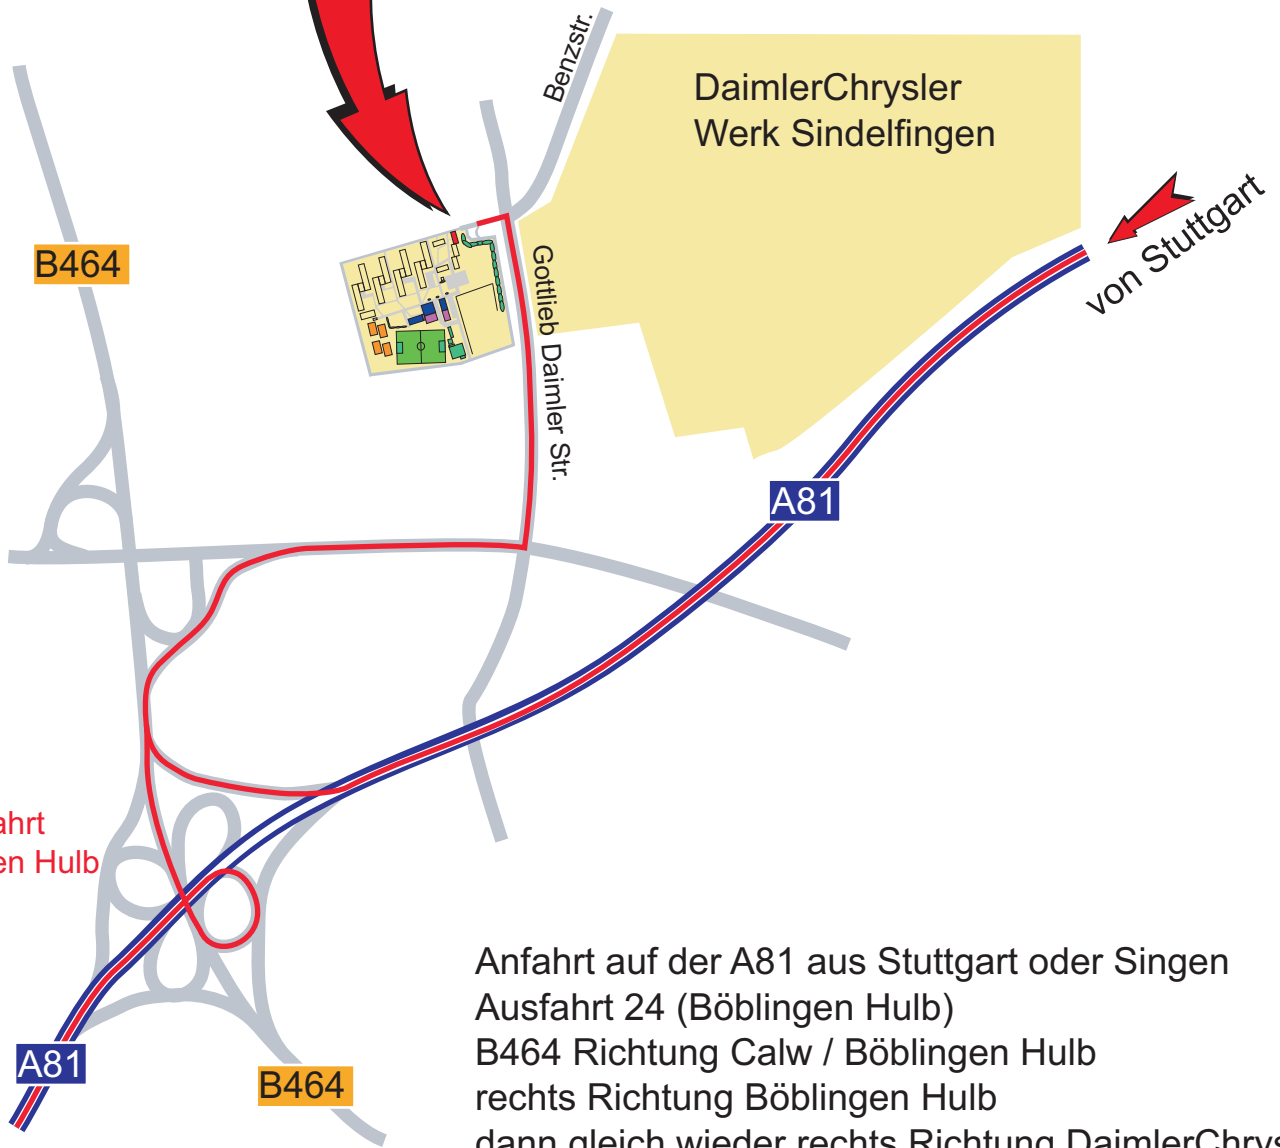

SG-Stern Slotracing

Niederer Wasen

Sindelfingen

Im Keller

von Gebäude M

24 Ausfahrt
Böblingen Hulb

Anfahrt auf der A81 aus Stuttgart oder Singen
Ausfahrt 24 (Böblingen Hulb)

B464 Richtung Calw / Böblingen Hulb
rechts Richtung Böblingen Hulb

dann gleich wieder rechts Richtung DaimlerChrysler
links Richtung DaimlerChrysler (Gottlieb Daimler Str.)
links Richtung Niederer Wasen (Fussballsymbol)